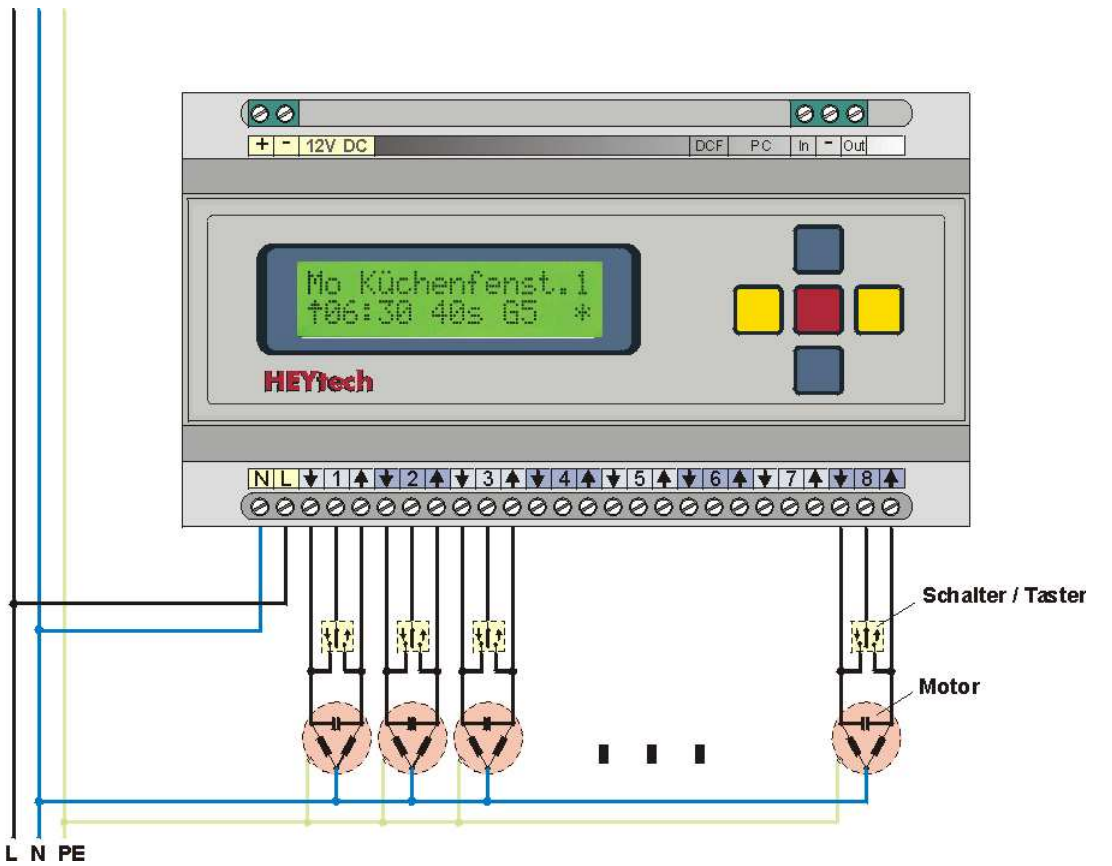

Rolladensteuerung, Modulsteuerung für Hutschienenmontage: Anschlussbild - Netzteil, Steuerung

Rolladensteuerung, Modulsteuerung: Anschlussbild Netzteil, Sensor-Modul, Steuerung

Rolladensteuerung, Modulsteuerung: Anschlussbild Netzteil, Sensor-Modul, Steuerung, Extension-Box

Rolladensteuerung, Modulsteuerung: Anschluss der Motoren und Bedienschalter

Anschlussbild Rolladensteuerung bzw. Wintergartensteuerung: Sensor-Modul und Sensoren

Detailbild Rolladensteuerung: Anschluss der Motoren und Bedienschalter